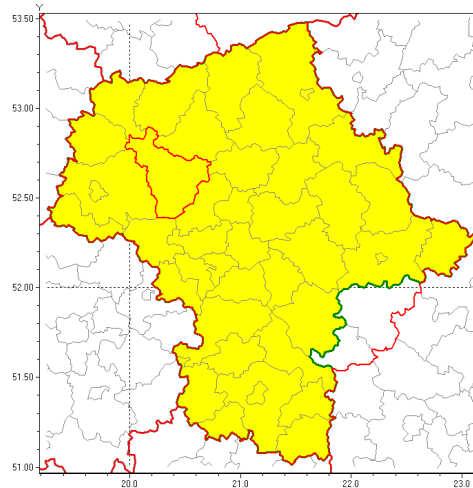

Zasięg ostrzeżenia w województwie

Burze z gradem

Ostrzeżenie meteorologiczne Nr 38

Nazwa biura	IMGW-PIB Centralne Biuro Prognoz Meteorologicznych w Warszawie
Zjawisko/stopień zagrożenia	Burze z gradem/ 1
Obszar	województwo mazowieckie powiat płocki
Ważność	od godz. 13:00 dnia 28.05.2019 do godz. 24:00 dnia 28.05.2019
Przebieg	Prognozuje się wystąpienie burz z opadami deszczu miejscami od 20 mm do 30 mm, lokalnie do 40 mm oraz porywami wiatru do 85 km/h. Miejscami może liwy grad.
Prawdopodobieństwo wystąpienia zjawiska(%)	85%
Uwagi	Brak.
Dyrektor synoptyk IMGW-PIB	Anna Woźniak
Godzina i data wydania	godz. 07:38 dnia 28.05.2019
SMS	IMGW-PIB OSTRZEŻENIE: BURZE Z GRADEM/1 mazowieckie/płocki od 13:00/28.05 do 24:00/28.05.2019 deszcz do 30mm,lok.40 mm, porywy 85 km/h, grad.