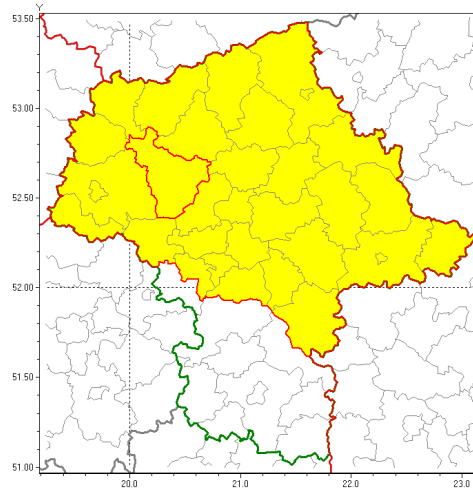

Zasięg ostrzeżenia w województwie

Intensywne opady deszczu z burzami

Ostrzeżenie meteorologiczne Nr 31

| | |
|---|--|
| Nazwa biura | IMGW-PIB Centralne Biuro Prognoz Meteorologicznych w Warszawie |
| Zjawisko/stopień zagrożenia | Intensywne opady deszczu z burzami/ 1 |
| Obszar | województwo mazowieckie powiat płoński |
| Ważność | od godz. 18:00 dnia 15.05.2019 do godz. 18:00 dnia 16.05.2019 |
| Przebieg | Prognozuje się wystąpienie opadów deszczu okresami o natężeniu umiarkowanym lub silnym. Prognozowana wysokość opadów za okres ważności Ostrzeżenia - od 15 mm do 30 mm, lokalnie do 40 mm. W trakcie opadów deszczu będzie występować powalające burze z porywami wiatru do 70 km/h. |
| Prawdopodobieństwo wystąpienia zjawiska(%) | 80% |
| Uwagi | Brak. |
| Dyrektor synoptyk IMGW-PIB | Michał Ogrodnik |
| Godzina i data wydania | godz. 12:05 dnia 15.05.2019 |
| SMS | IMGW-PIB OSTRZEŻENIE: DESZCZ i BURZE/1 mazowieckie/płoński od 18:00/15.05 do 18:00/16.05.2019 15 - 30 mm, lokalnie 40 mm; porywy 70km/h. |