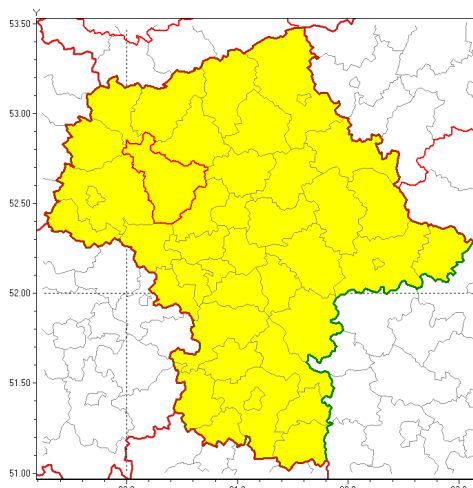

Zasięg ostrzeżenia w województwie

Silny wiatr

Ostrzeżenie meteorologiczne Nr 6

Nazwa biura	IMGW-PIB Centralne Biuro Prognoz Meteorologicznych w Warszawie
Zjawisko/stopień zagrożenia	Silny wiatr/ 1
Obszar	województwo mazowieckie powiat płoński
Ważność	od godz. 09:40 dnia 14.01.2019 do godz. 16:00 dnia 14.01.2019
Przebieg	Przewiduje się wystąpienie silnego wiatru o średniej prędkości od 25 km/h do 40 km/h, w porywach miejscami do 75 km/h, z północnego zachodu i zachodu.
Prawdopodobieństwo wystąpienia zjawiska(%)	85%
Uwagi	Brak.
Dyrektor synoptyk IMGW-PIB	Michał Folwarski
Godzina i data wydania	godz. 09:34 dnia 14.01.2019
SMS	IMGW-PIB OSTRZEŻENIE: WIATR/1 mazowieckie/płoński od 09:40/14.01 do 16:00/14.01.2019 prędkość do 40 km/h, porywy do 75 km/h, NW i W.